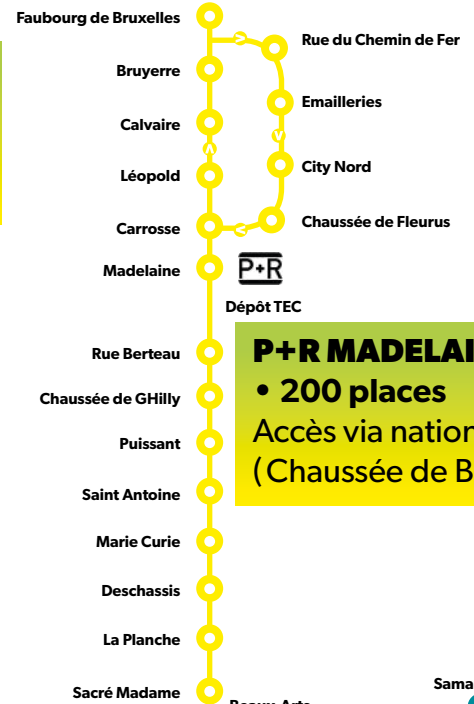

CHARLEROI
SANS
STRESS

1 ANDERLUES-CHARLEROI

P+R FAUBOURG DE BRUXELLES
 • 26 places
 Accès via nationale N5
 (Chaussée de Bruxelles) ou E42

3 GOSSELIES-CHARLEROI

P+R MADELAINE
 • 200 places
 Accès via nationale N5
 (Chaussée de Bruxelles) ou A54