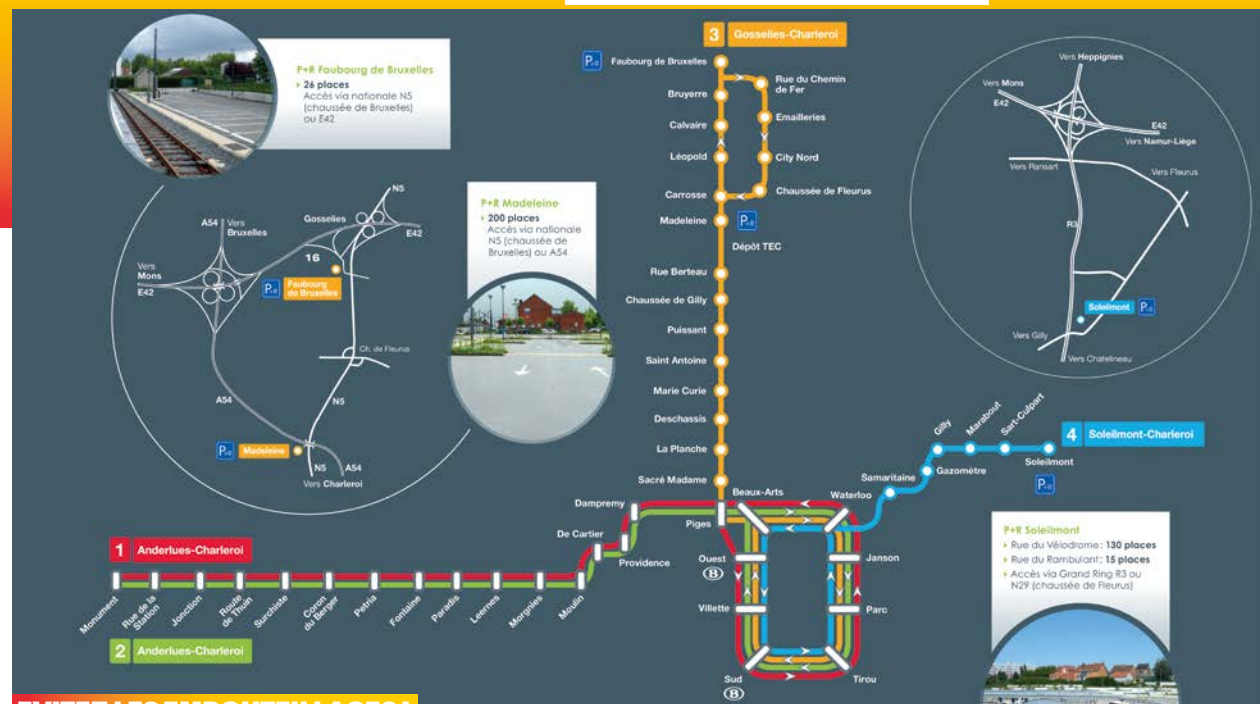

- + Découvrez le type de titres vendus par votre **POINT TEC** sur **INFOTEC.BE**

TOUT CHARLEROI
SUR VOTRE CARTE MOBIB

AVEC LE CITY PASS,
DÉPLACEZ-VOUS SANS LIMITE
AVEC LE TEC & LA SNCB
DANS ET AUTOUR DE **CHARLEROI**

- dans **28 ZONES TEC**
- sur les **TRAJETS SNCB** de et vers 24 gares urbaines et suburbaines de l'arrondissement de Charleroi
- sur la **LIGNE A** (navette vers l'aéroport de Charleroi)
- sur le **RÉSEAU MÉTRO** du TEC CHARLEROI

Plus d'infos sur **INFOTEC.BE**

LAISSEZ VOTRE VOITURE DANS UN **P+R** ENTièrement **GRATUIT** ET EMPRUNTEZ LES LIGNES **DU TEC CHARLEROI**

EVITEZ LES EMBouteillAGES !

Proches des axes autoroutiers et à proximité des stations de métro et de bus, les parkings de persuasion du TEC CHARLEROI sont entièrement gratuits et vous permettent de laisser votre voiture en périphérie de la ville. Garez votre voiture aux stations Madeleine, Soleilmont et Faubourg de Bruxelles et empruntez les lignes du TEC Charleroi en évitant le stress des embouteillages et celui de trouver une place de parking en ville.

CHARLEROI
SANS
STRESS

1 ANDERLUES-CHARLEROI

P+R FAUBOURG DE BRUXELLES
 • 26 places
 Accès via nationale N5
 (Chaussée de Bruxelles) ou E42

3 GOSSELIES-CHARLEROI

P+R MADELAINE
 • 200 places
 Accès via nationale N5
 (Chaussée de Bruxelles) ou A54